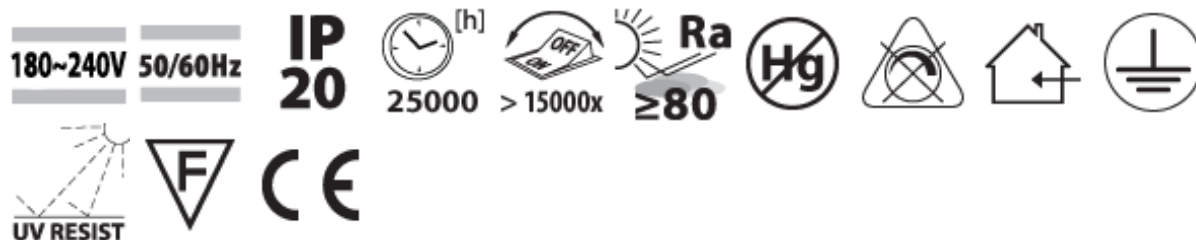

Графични технически параметри

* посочете иконата, за да видите описанието